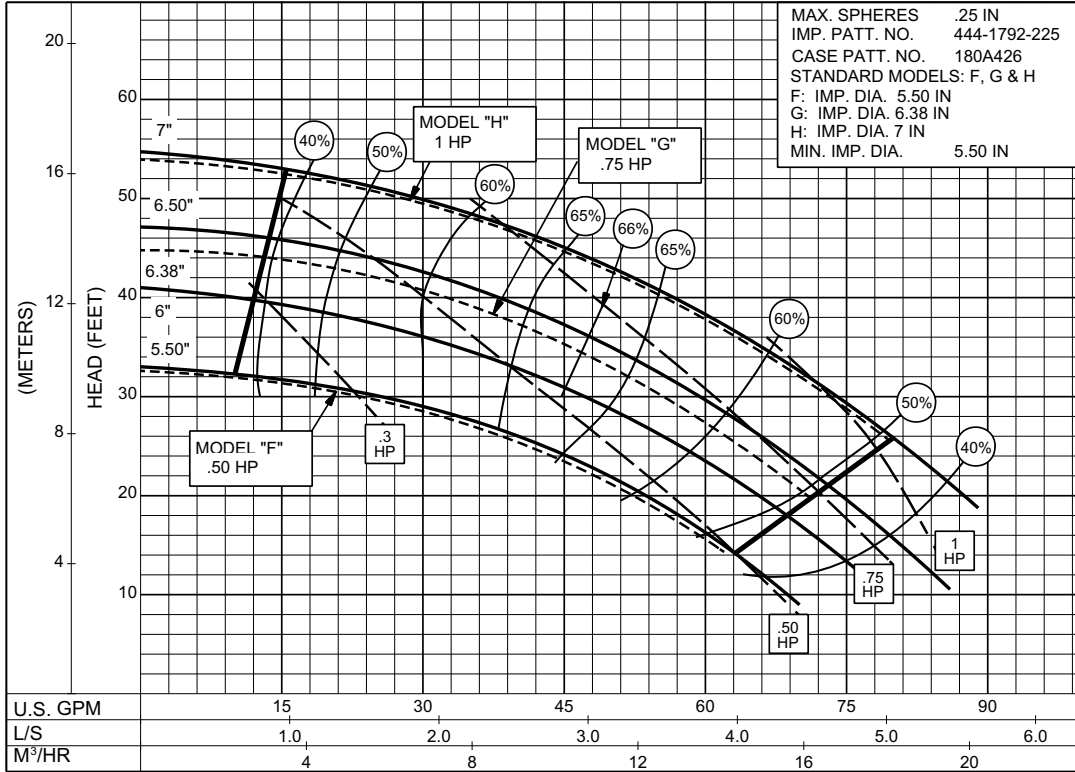

## ENCLOSED IMPELLER

**SIZE : 2x2x6      TYPE : 326A      IMPELLER : Enclosed      R. P. M. : 1750**

**1750 R.P.M**

PC-163081

SIZE : 1-1/2X1-1/2X7 TYPE : 326A IMPELLER : Enclosed R. P. M. : 1750

**1750**  
R.P.M

## ENCLOSED IMPELLER

SIZE : 2X2X7

TYPE : 326A

IMPELLER : Enclosed

R. P. M. : 1750