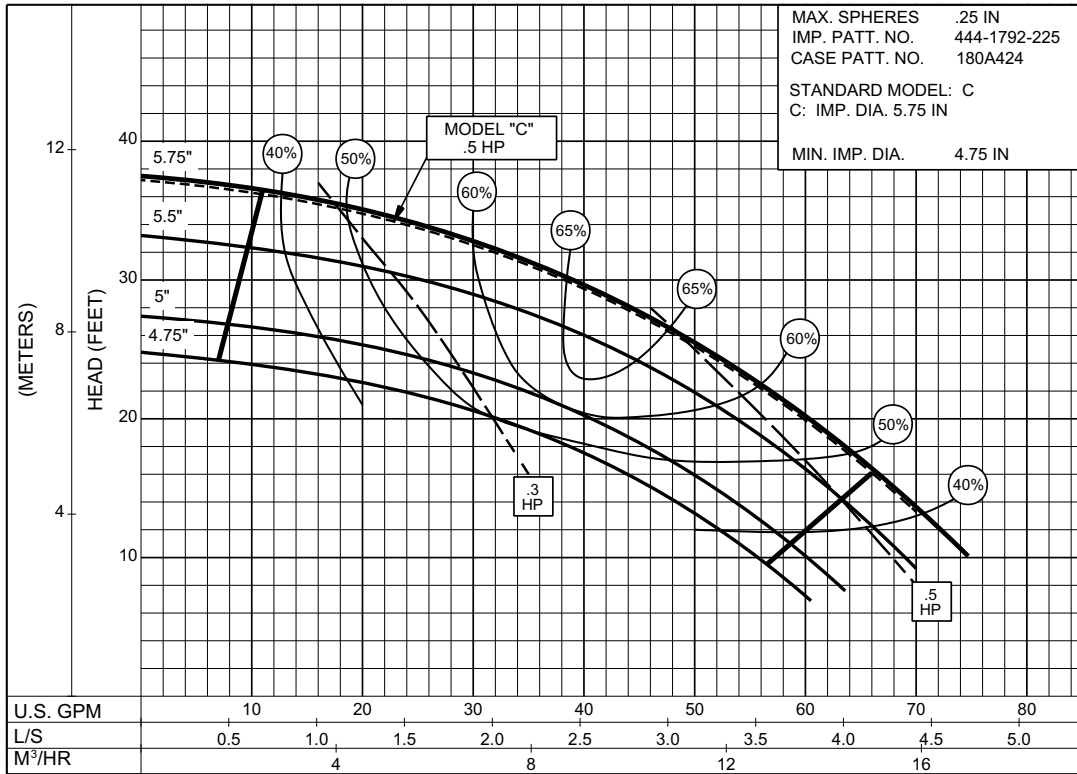

1750  
R.P.M

SIZE : 1-1/2x1-1/2x6 TYPE : 326A IMPELLER : Enclosed R. P. M. : 1750

PC-163080

# 2 X 2 X 6 SERIES 326A

## ENCLOSED IMPELLER

**SIZE : 2x2x6      TYPE : 326A      IMPELLER : Enclosed      R. P. M. : 1750**

**1750 R.P.M**

PC-163081

SIZE : 1-1/2X1-1/2X7 TYPE : 326A IMPELLER : Enclosed R. P. M. : 1750

**1750**  
R.P.M

## ENCLOSED IMPELLER

SIZE : 2X2X7

TYPE : 326A

IMPELLER : Enclosed

R. P. M. : 1750