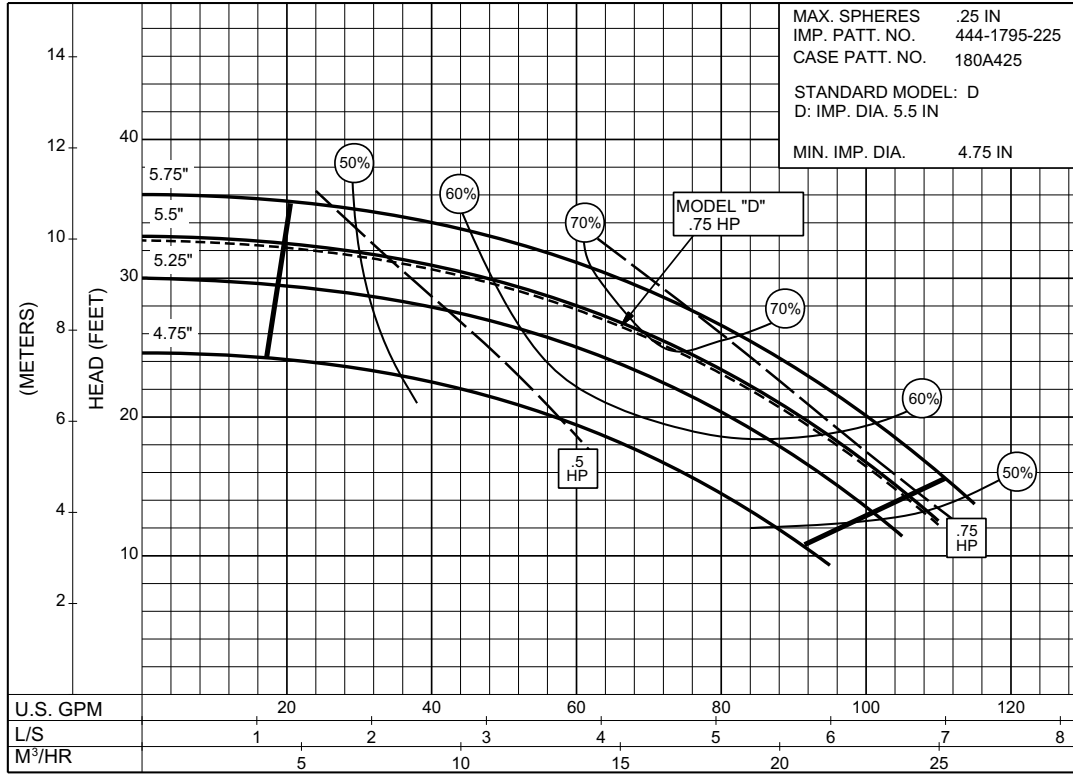

1750  
R.P.M

SIZE : 1-1/2x1-1/2x6 TYPE : 326A IMPELLER : Enclosed R. P. M. : 1750

PC-163080

# 2 X 2 X 6 SERIES 326A

## ENCLOSED IMPELLER

**SIZE : 2x2x6      TYPE : 326A      IMPELLER : Enclosed      R. P. M. : 1750**

**1750 R.P.M**

PC-163081

SIZE : 1-1/2X1-1/2X7 TYPE : 326A IMPELLER : Enclosed R. P. M. : 1750

**1750**  
R.P.M

## ENCLOSED IMPELLER

SIZE : 2X2X7

TYPE : 326A

IMPELLER : Enclosed

R. P. M. : 1750